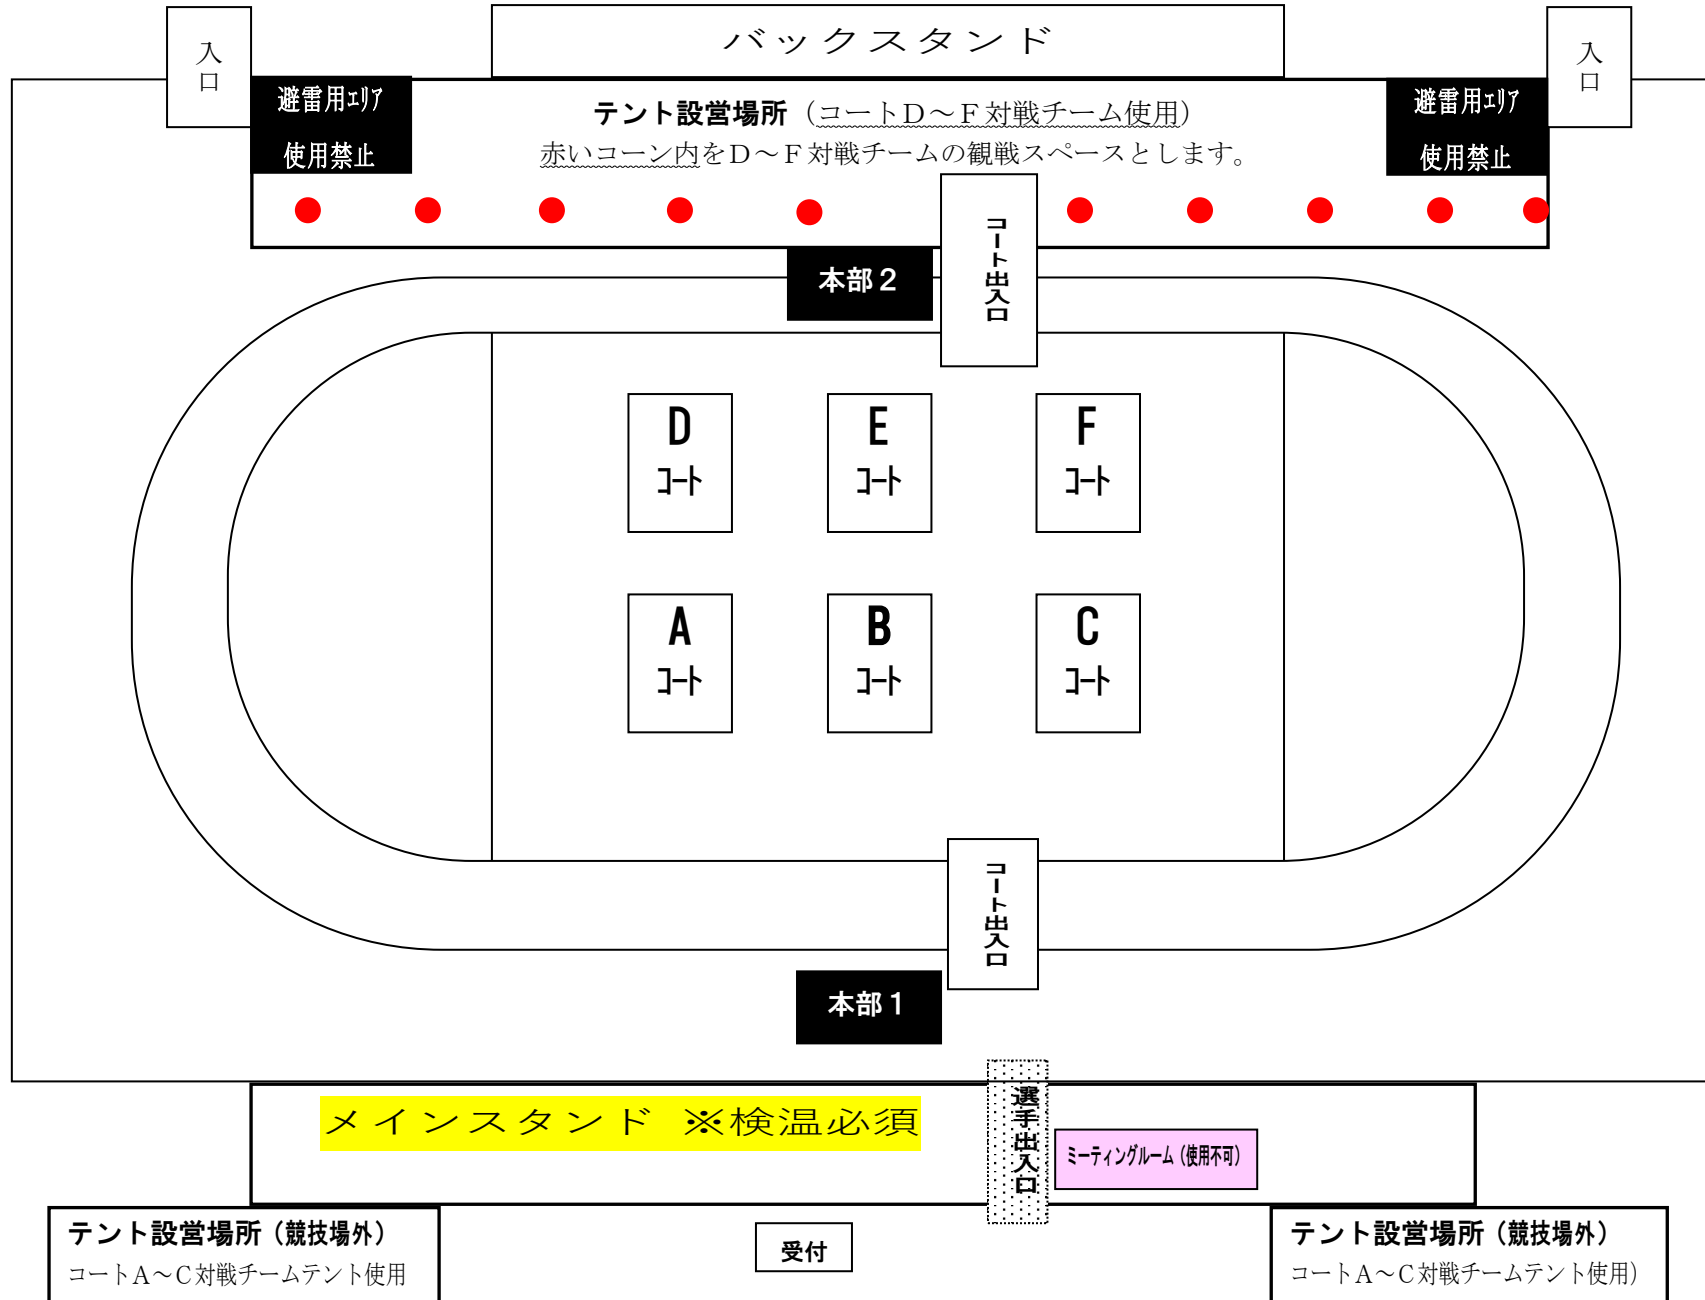

8. ピッチ規格

タッチライン30m・ゴールライン20m・サークル半径5m
ペナルティーマーク5m・コーナーアーク半径0.3mとする。

9. 審 判 相互審判 前半は対戦表左のチーム、後半は右のチーム（審判着不要）
フェスティバルのため、記録をとる必要はありません。

10. その他（競技場利用について等）

- (1) 試合は原則として悪天候の場合でも決行します。
- (2) 指導者会議を本部テント前にて、両日ともに、9時より行います。
- (3) 競技場使用に伴い、駐車場の台数制限が規定されています（1チーム5台）。
イオン小郡の駐車場も使用可能ですが、イベントがあり駐車場利用者が多数見込まれます。利用者にご迷惑が掛からないよう奥の方にお停めください（案内地図参照）。
駐車禁止箇所には絶対に駐車しないでください（次回から使用できなくなります）。
- (4) 負傷者の処置は該当チームで対応してください。（大会本部は救急車の手配のみ対応致します。）
- (5) 観戦中の保護者による指導（コーチング）、相手チームへのヤジ、審判へのクレーム等は絶対に行わないでください。
- (6) スムーズな進行のために試合開始5分前までにはベンチ裏で準備をお願いします。
- (7) 芝生の上以外（競技場外、スタンド内、陸上トラック等）でのボールの使用はご遠慮ください。なお、陸上トラック内にはスパイク・運動靴問わず入らないようお願いいたします。
各チームの指導者については、芝生保護のため、スパイクの着用はご遠慮下さい。
- (8) チーム待機場所は、メインスタンド側はスタンド外の軒下等、バックスタンド側はテント設営位置をお願いします。『テント配置図参照』 ※利用規定を厳守ください。
- (9) 試合会場では係員の指示に従い、サッカー選手・関係者としてマナーの向上を心がけること。（特に会場での飲酒は厳禁・タバコは喫煙場所で喫煙ください）
弁当等のごみの持ち帰りを徹底してください。
- (10) 当日のコロナウイルス感染対策については、別紙に記載していますので、ご確認のうえ、各チームご対応の遵守をお願いします。

第16回キッズフェスティバル in 小郡
コロナウィルス感染対策についてのお願い

- 選手、指導者、保護者等の当日来場者の把握&当日の体温チェックについては、各チームで管理を行っていただき、2週間程度、記録の保管をお願いします。
※主催者への健康チェックシート等の提出は必要ありません。
※37.5度以上の場合は参加を見送ってください。
- 陸上競技場メインスタンドへ出入りする際は、メインスタンド出入口で、検温を実施します。37.5度以上の場合は、メインスタンドへ立ち入りできませんので、予めご了承ください。
また、メインスタンドへ出入りする際は、消毒液を常備しておりますので、必ず手指の消毒をお願いします。
- 来場者については、マスクの着用をお願いします。
※熱中症対策等でマスクを外す場合は、身体的距離を確保して、対策をお願いします。
※選手については、試合中やアップ時にマスクを外して構いません。
- 試合前の向かい合っでの挨拶の際は、十分な距離を保ち、行って下さい。
- メインスタンド内では、間隔を空けて座る等、密にならないよう心がけをお願いします。また、大声での発声や応援は、お控えください。

会場配置図

U8

10分-3分-10分

4月30日(土)

第16回キッズフェスティバルIN小郡 U-8

No.	開始時間	Aコート U8		Bコート U8		Cコート U8				
1	9:30	小郡南SC	—	博多南パディ	住吉JFC	—	小郡南 2nd	VALENTIA	—	PLEASURE SC
2	10:00	BROER筑後FC	—	小郡南SC	けごJFC	—	住吉JFC	ヴェルプレット三国	—	VALENTIA
3	10:30	博多南パディ	—	BROER筑後FC	小郡南 2nd	—	けごJFC	PLEASURE SC	—	ヴェルプレット三国
4	11:00	休憩(時間調整)								
5	11:30	小郡南SC	—	住吉JFC	博多南パディ	—	小郡南 2nd	BROER筑後FC	—	けごJFC
6	12:00	VALENTIA	—	小郡南SC	PLEASURE SC	—	博多南パディ	ヴェルプレット三国	—	BROER筑後FC
7	12:30	住吉JFC	—	VALENTIA	小郡南 2nd	—	PLEASURE SC	けごJFC	—	ヴェルプレット三国