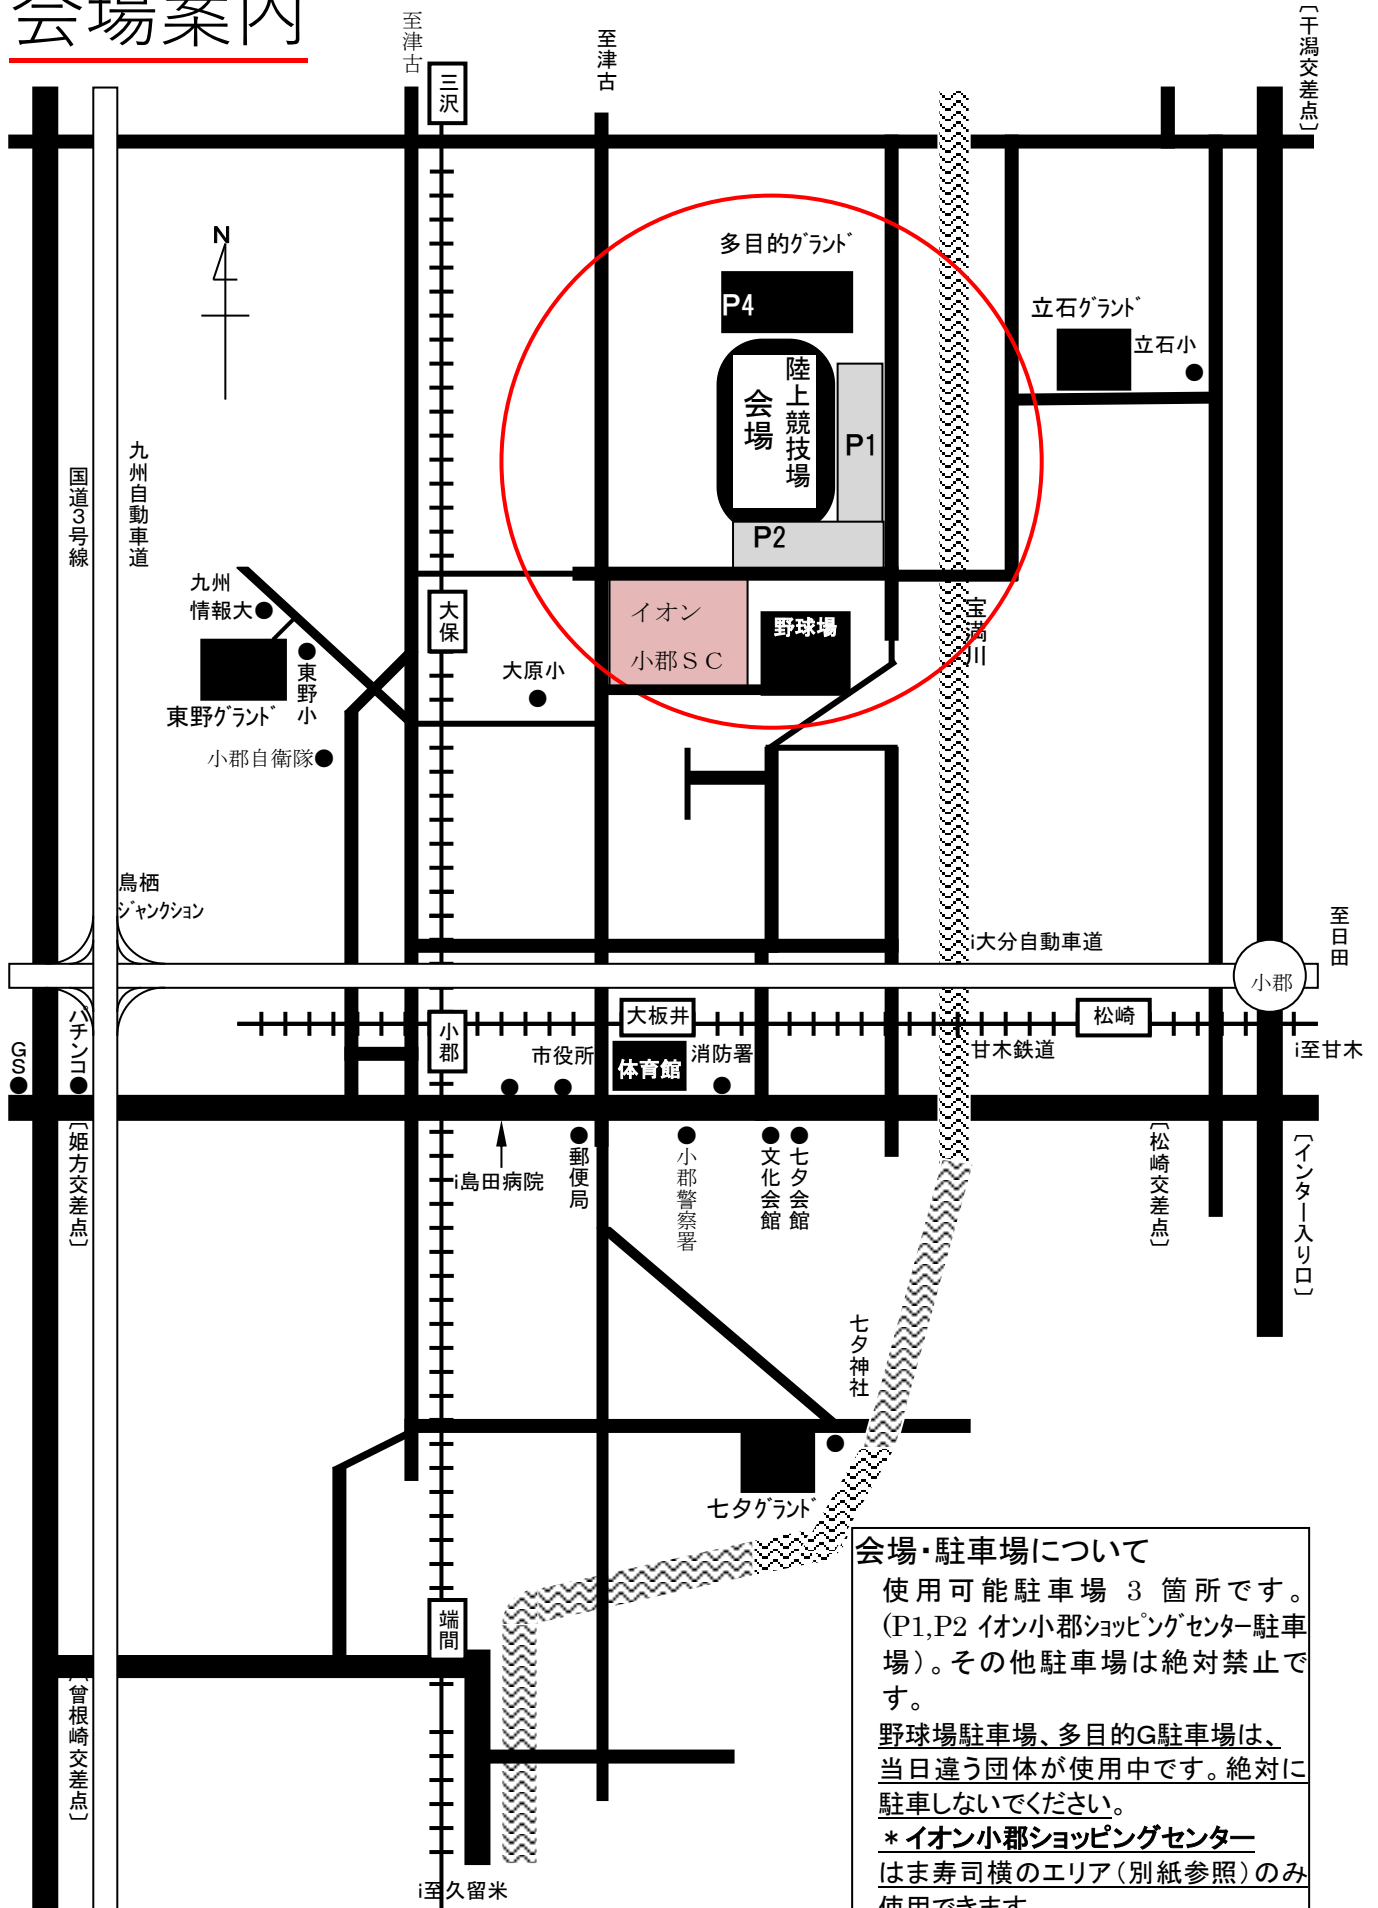

U9

12分-3分-12分

5月1日(日)

第16回キッズフェスティバルIN小郡 U-9

No.	開始時間	Aコート U9		Bコート U9		Cコート U9				
1	9:30	小郡南SC	—	北野FCヴェンセル	ヴェルプレット三国	—	FC東与賀	グラスルーツWS	—	太宰府南FC
2	10:05	井野SC	—	老司SC	プログロツソ小笹	—	宇美JSC	PLEASURE SC	—	BRORE筑後FC
3	10:40	小郡南SC	—	井野SC	ヴェルプレット三国	—	プログロツソ小笹	グラスルーツWS	—	PLEASURE SC
4	11:15	北野FCヴェンセル	—	老司SC	FC東与賀	—	宇美JSC	太宰府南FC	—	BRORE筑後FC
5	11:50	小郡南SC	—	老司SC	ヴェルプレット三国	—	宇美JSC	グラスルーツWS	—	BRORE筑後FC
6	12:25	北野FCヴェンセル	—	井野SC	FC東与賀	—	プログロツソ小笹	太宰府南FC	—	PLEASURE SC
7	13:00	北野FCヴェンセル	—	ヴェルプレット三国	小郡南SC	—	太宰府南FC	FC東与賀	—	グラスルーツWS
8	13:35	老司SC	—	プログロツソ小笹	井野SC	—	BRORE筑後FC	宇美JSC	—	PLEASURE SC

5月1日(日)

No.	開始時間	Dコート U9		Eコート U9		Fコート U9				
1	9:30	小郡東野SC	—	FCうきはジュニオール	小郡セントラル	—	博多南パディ	クラルテ	—	筑後SC
2	10:05	LA那珂川SSC	—	けごJSC	旭FC	—	荒木FC	BUDDY FC	—	久留米アザレア
3	10:40	小郡東野SC	—	LA那珂川SSC	小郡セントラル	—	旭FC	クラルテ	—	BUDDY FC
4	11:15	FCうきはジュニオール	—	けごJSC	博多南パディ	—	荒木FC	筑後SC	—	久留米アザレア
5	11:50	小郡東野SC	—	けごJSC	小郡セントラル	—	荒木FC	クラルテ	—	久留米アザレア
6	12:25	FCうきはジュニオール	—	LA那珂川SSC	博多南パディ	—	旭FC	筑後SC	—	BUDDY FC
7	13:00	FCうきはジュニオール	—	小郡セントラル	小郡東野SC	—	筑後SC	博多南パディ	—	クラルテ
8	13:35	けごJSC	—	旭FC	LA那珂川SSC	—	久留米アザレア	荒木FC	—	BUDDY FC

会場案内

会場・駐車場について
使用可能駐車場 3箇所です。
(P1,P2 イオン小郡ショッピングセンター駐車場)。その他駐車場は絶対禁止です。
野球場駐車場、多目的G駐車場は、当日違う団体が使用中です。絶対に駐車しないでください。
* **イオン小郡ショッピングセンター** はま寿司横のエリア(別紙参照)のみ使用できます。
満車の際はご遠慮ください。