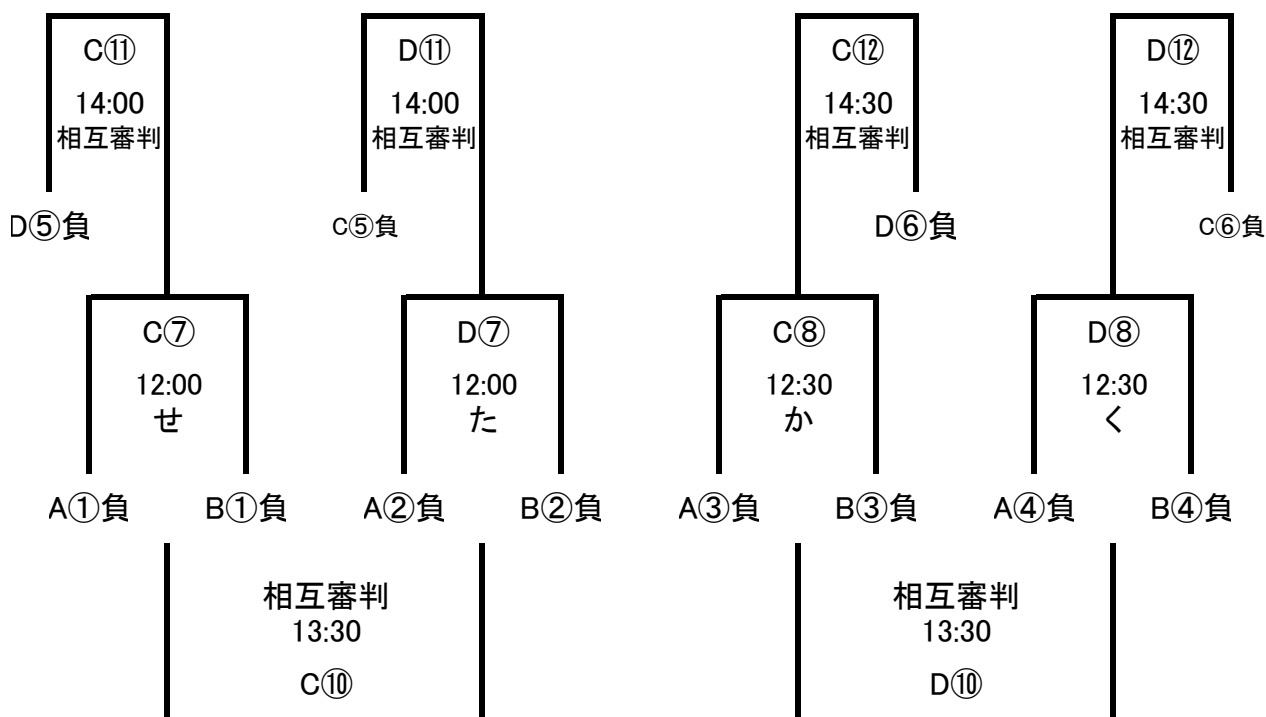

時間短縮の為、試合後のあいさつは無しとさせていただきます。

<決勝トーナメント表> 会場:補助競技場

優 勝

<コンショレーションの部トーナメント表> 会場: 東部グランド

優勝