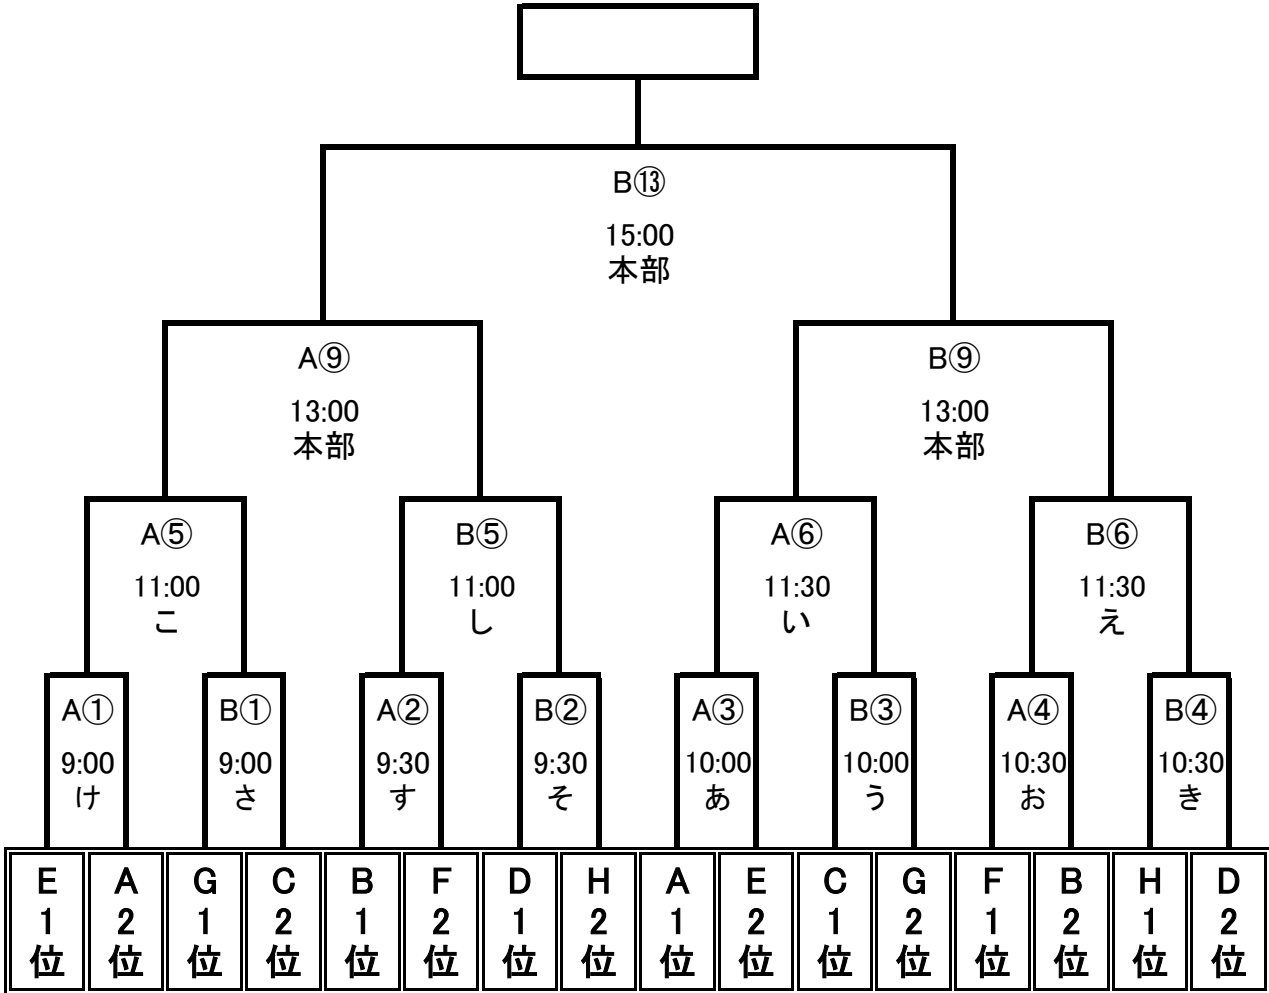

<決勝トーナメント表> 会場:補助競技場

優 勝