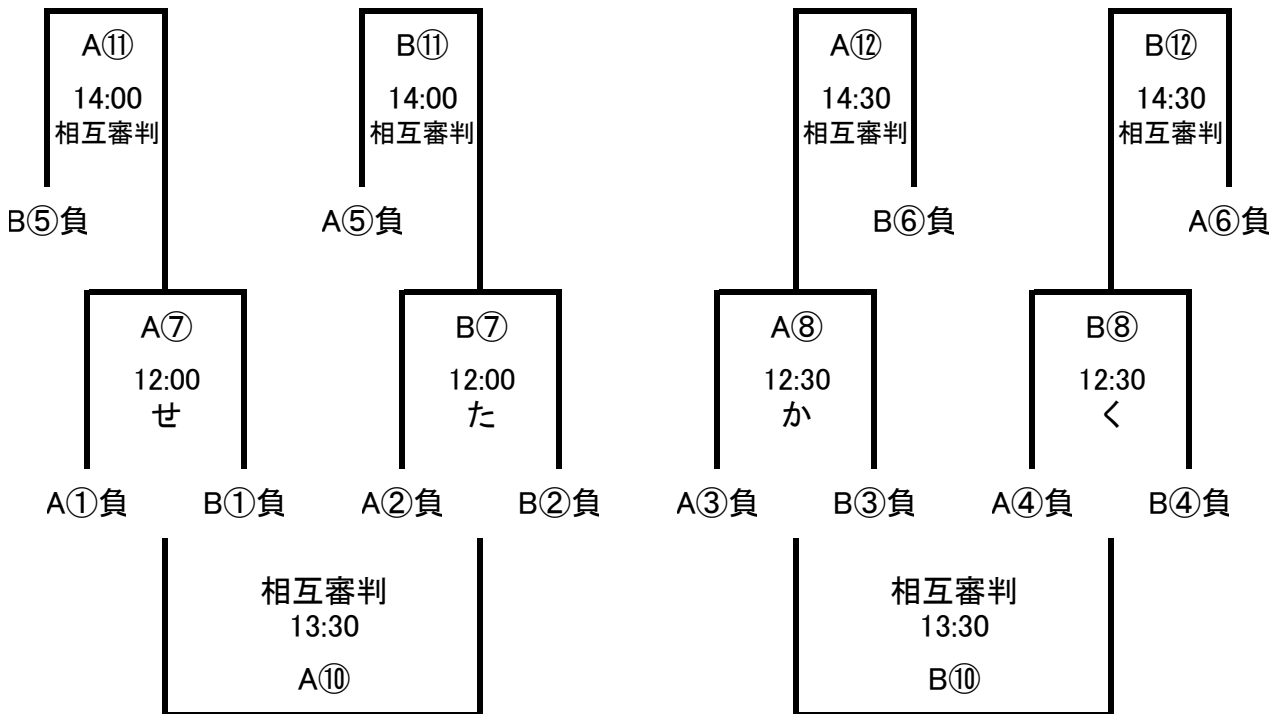

<決勝トーナメント表> 会場:補助競技場

優 勝