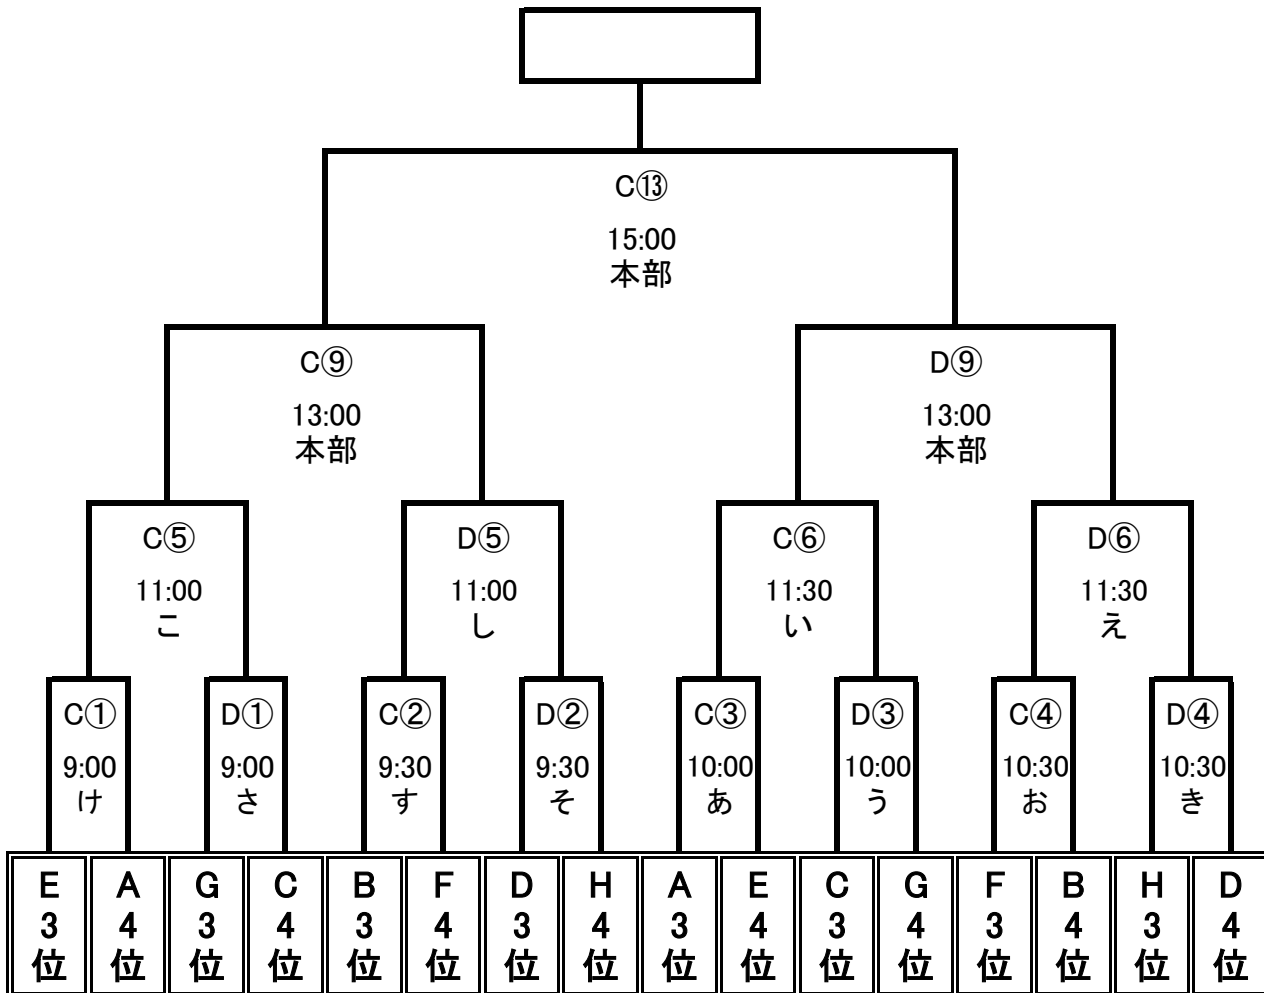

## Dグラウンド

	対戦相手	対戦相手		審判
クラルテ	— ヴェルブレット			城島
北野	— 筑後北			城内
小郡セントラル	— 福重			三根
広川	— 田島			ミズホ
三根	— ヴェルブレット			福重
ミズホ	— 筑後北			田島
城島	— 福重			ヴェルブレット
城内	— 田島			筑後北
三根	— クラルテ			小郡セントラル
ミズホ	— 北野			広川
城島	— 小郡セントラル			クラルテ
城内	— 広川			北野

時間短縮の為、試合後のあいさつは無しとさせていただきます。

<決勝トーナメント表> 会場:補助競技場

優 勝

<コンショレーションの部トーナメント表> 会場: 東部グランド

優勝